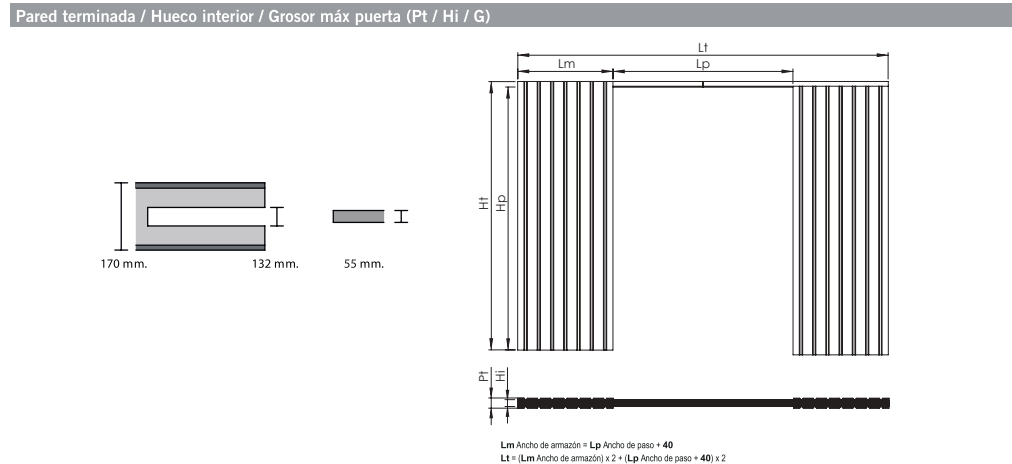

Premarco Sanwic - 2H (Revocado/Cartón-yeso)

Características

Alturas de paso (Hp)	Anchura de paso (Lp)	Ocupación de premarco (Lt x Ht)
 2 000 mm.		600 mm. + 600 mm. .... 1920 x 2110 mm.
		700 mm. + 700 mm. .... 2200 x 2110 mm.
		800 mm. + 800 mm. .... 2490 x 2110 mm.
		900 mm. + 900 mm. .... 2800 x 2110 mm.
		1000 mm. + 1000 mm. .... 3100 x 2110 mm.
		1100 mm. + 1100 mm. .... 3420 x 2110 mm.
1200 mm. + 1200 mm. .... 3700 x 2110 mm.		
 2110 mm.		600 mm. + 600 mm. .... 1920 x 2210 mm.
		700 mm. + 700 mm. .... 2200 x 2210 mm.
		800 mm. + 800 mm. .... 2490 x 2210 mm.
		900 mm. + 900 mm. .... 2800 x 2210 mm.
		1000 mm. + 1000 mm. .... 3100 x 2210 mm.
		1100 mm. + 1100 mm. .... 3420 x 2210 mm.
1200 mm. + 1200 mm. .... 3700 x 2210 mm.		

* Medidas especiales max.-2700 mm. alto hoja de puerta