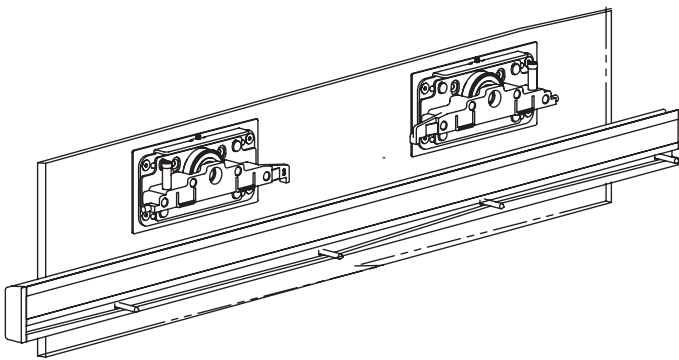

Diva Air Vidrio

Innovador sistema corredera con carriles vistos.

- El mismo sistema DIVA AIR, pero adaptado a puertas de vidrio.
- Sistema con SOFT-CLOSING integrado.