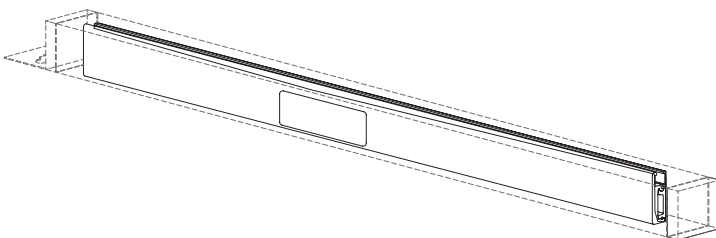

Código	Descripción	Acabado	Medidas	Set
13766	Kit perfil diva air vidrio	PL	2 m. *	1/1

* Otras medidas de largo sobre pedido