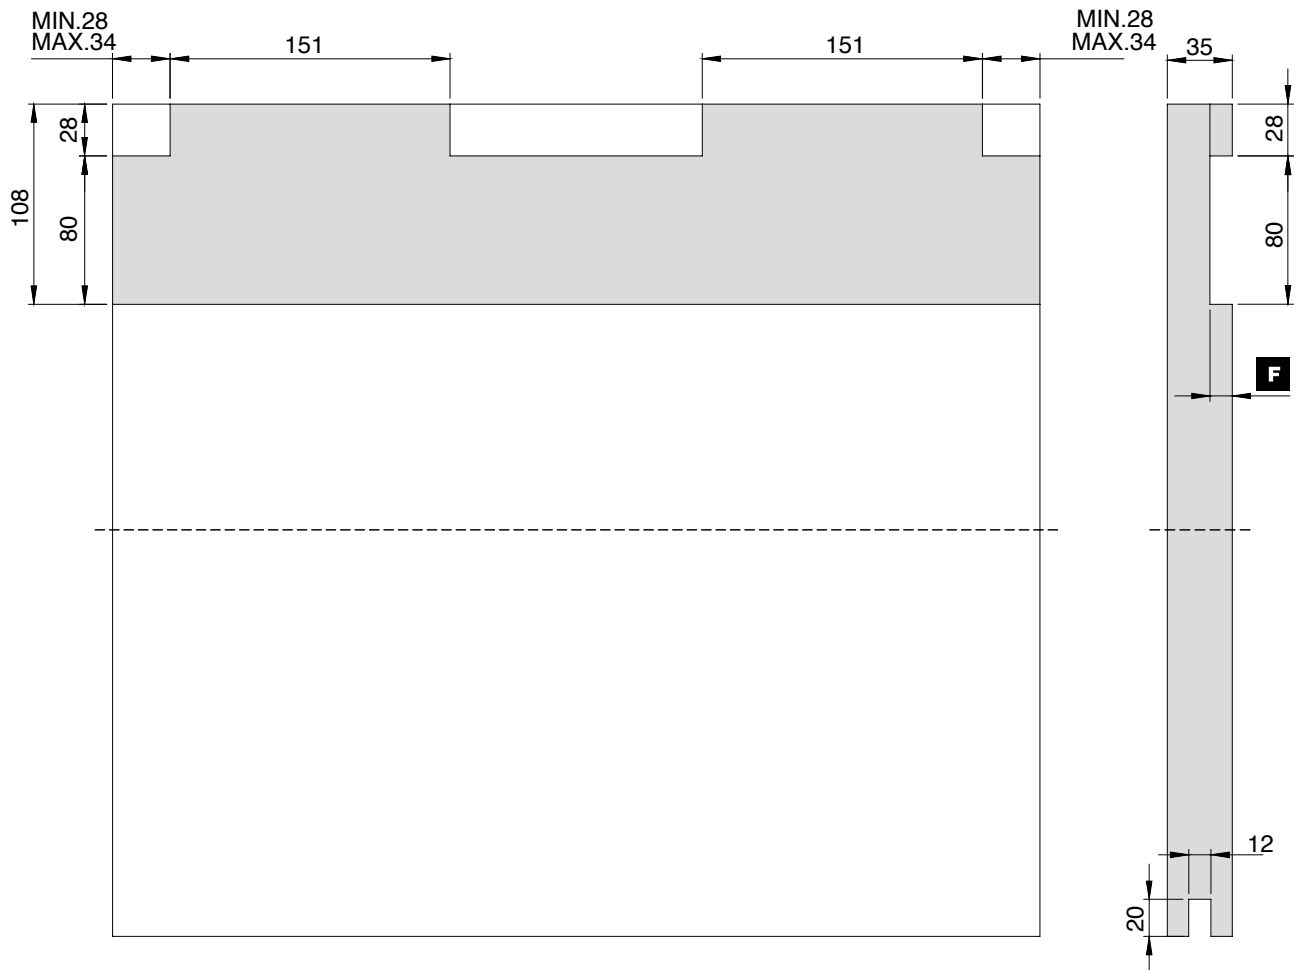

Sistemas Deslizantes

DIVA FLUID

Mecanizado puerta

F	D
12	20
14	18
16	16
18	14