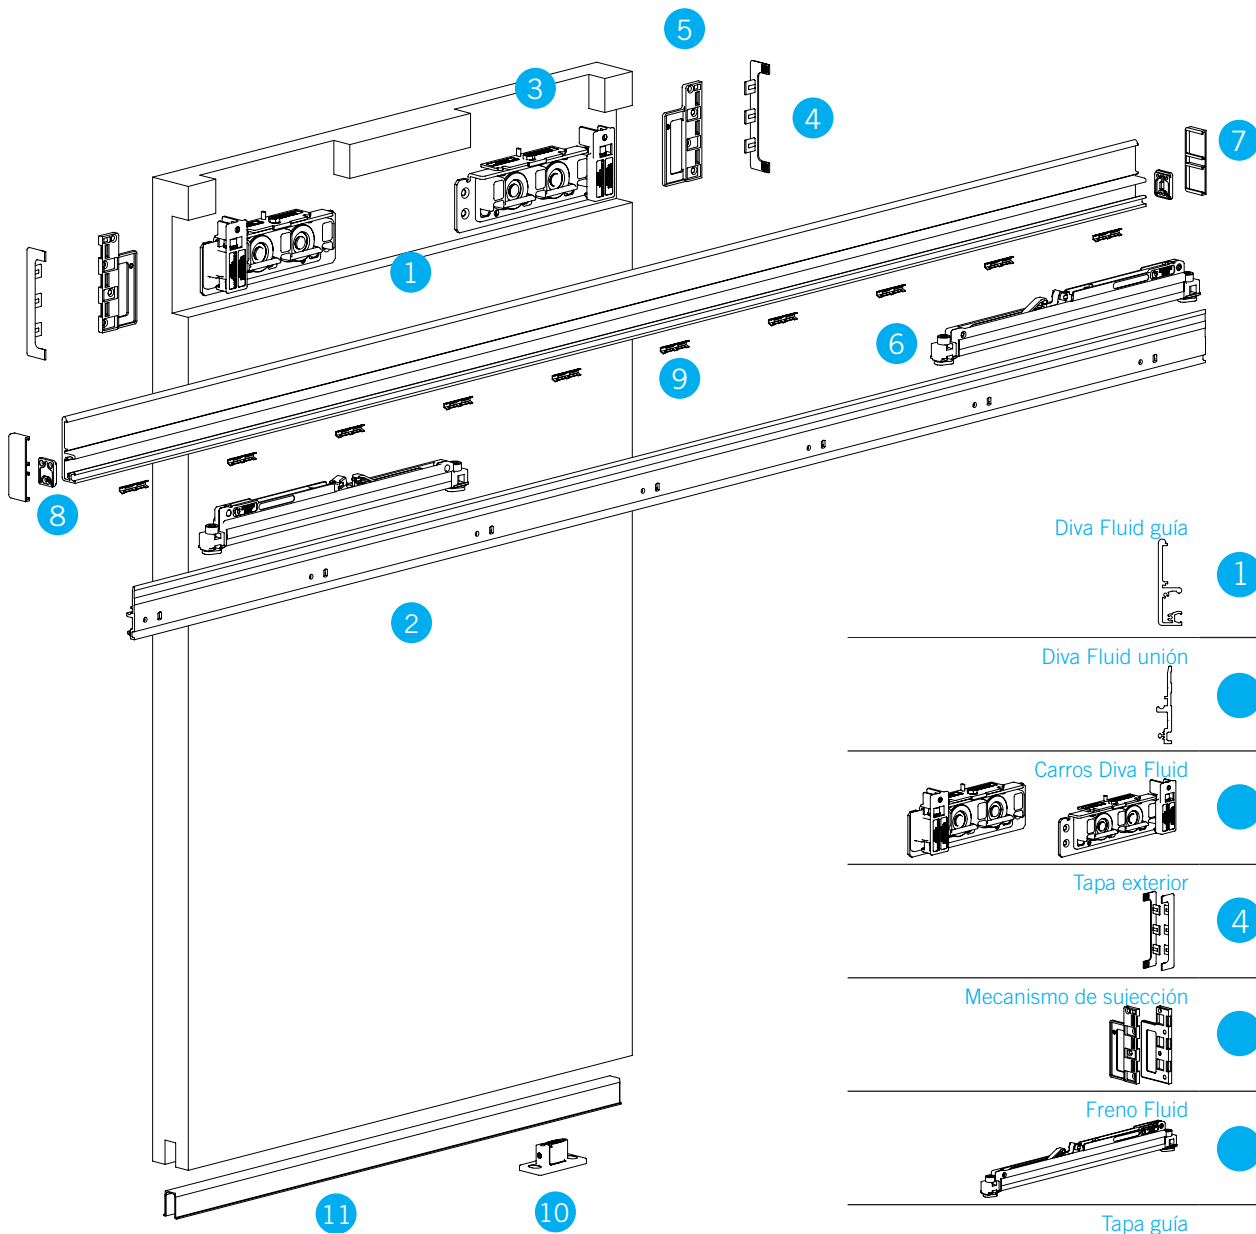

SISTEMAS para puertas
DESLIZANTES

DIVA
^

Diva FLUID

Nuevo sistema deslizante patentado, equipado con la nueva tecnología de cierre suave FLUID de última generación.

- El sistema DIVA FLUID combina diseño e innovación.
- Sistema con SOFT-CLOSING integrado.
- Sistema totalmente oculto en los carriles.
- Sistema Patentado.

Mecanismo de sujeción

5

Freno Fluid

6

Tapa guía

7

Conector tapa

8

Conector guías

9

Guiador inferior

10

Guía inferior

11

Sistemas Deslizantes

DIVA FLUID

* Otras medidas de largo sobre pedido

Características

- Perfil anodizado plata.
- Cierre amortiguado Fluid.
- Separación entre puertas y pared MIN.14 / MAX.20 mm.
- Los perfiles se sirven en un solo blister.