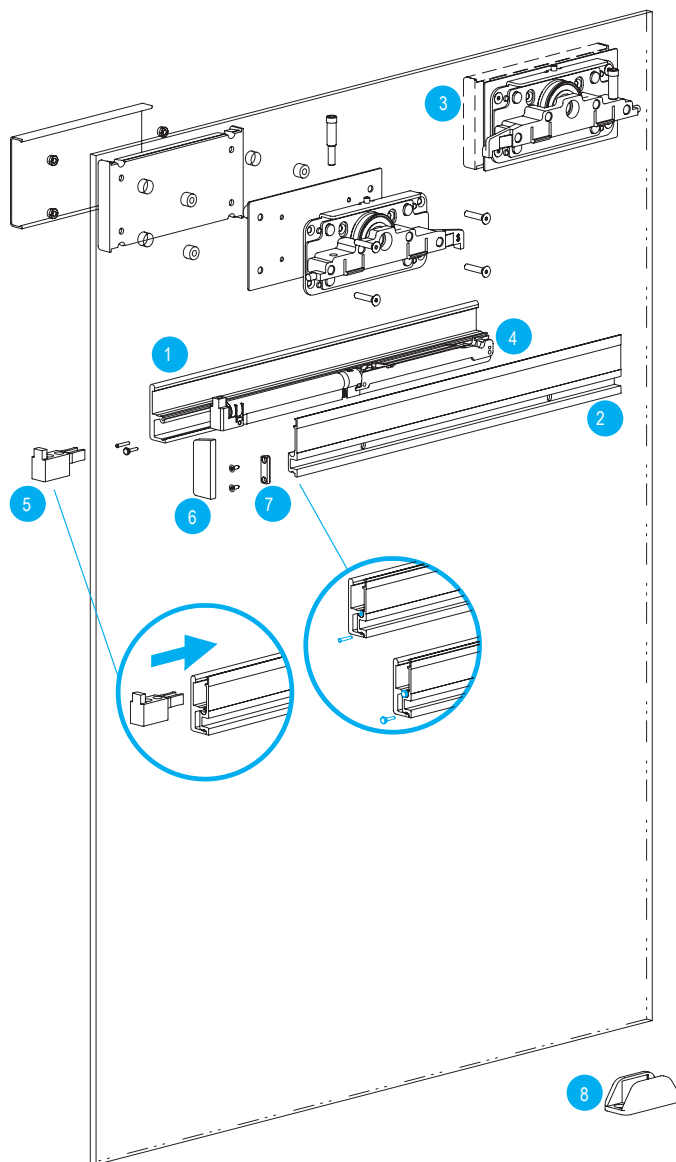

* Otras medidas de largo sobre pedido

Características

- Perfil anodizado plata.
- Cierre amortiguado Fluid.
- Separación entre puertas y pared MIN.14 / MAX.20 mm.
- Los perfiles se sirven en un solo blister.

Mecanizado

Fácil montaje

Nota

- El cierre amortiguado se calibra automáticamente con el primer cierre de la hoja.

Mecanizado puerta

Nota

- Perfil inferior incluido en kit.

| F | D |
|----------|----------|
| 12 | 20 |
| 14 | 18 |
| 16 | 16 |
| 18 | 14 |

Sistemas Deslizantes

DIVA FLUID

Mecanizado puerta

| F | D |
|----------|----------|
| 12 | 20 |
| 14 | 18 |
| 16 | 16 |
| 18 | 14 |

Diva Air Vidrio

Innovador sistema corredera con carriles vistos.

- El mismo sistema DIVA AIR, pero adaptado a puertas de vidrio.
- Sistema con SOFT-CLOSING integrado.