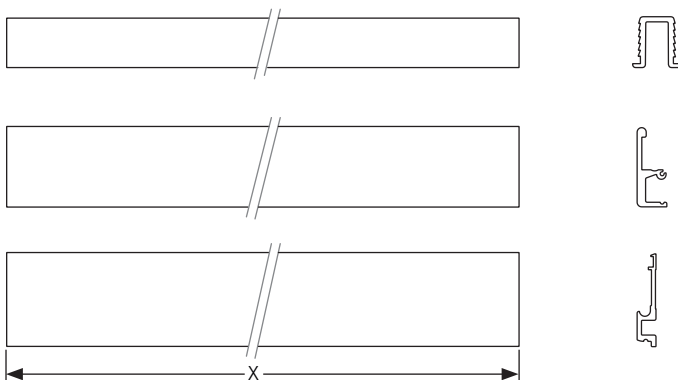

Sistemas Deslizantes

DIVA AIR VIDRIO

KIT

40 KG

Freno amortiguado

Patentado

Diversos grosores
8mm | 10mm | 12mm

Características

- Perfil anodizado plata.
- Cristal 8/10/12 mm (regulable)
- Cierre amortiguado.
- Separación entre hoja de cristal y pared 31mm
- Los perfiles se sirven en un solo blíster.

Código	Descripción	Set
13764	Jgo. de accesorios	1

Perfil

Código	Descripción	Acabado	Medidas	Set
13766	Kit perfil diva air vidrio	PL	2 m. *	1/1

* Otras medidas de largo sobre pedido

Mecanizado