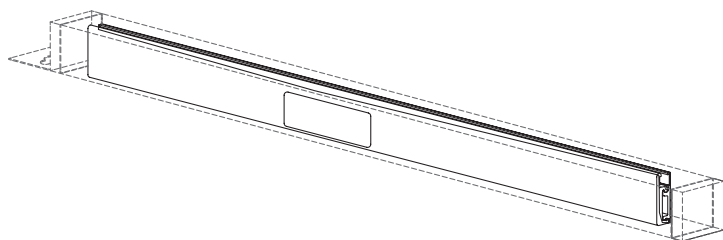

* Otras medidas de largo sobre pedido

Características

- Perfil anodizado plata.
- Cierre amortiguado Fluid.
- Separación entre puertas y pared MIN.14 / MAX.20 mm.
- Los perfiles se sirven en un solo blister.