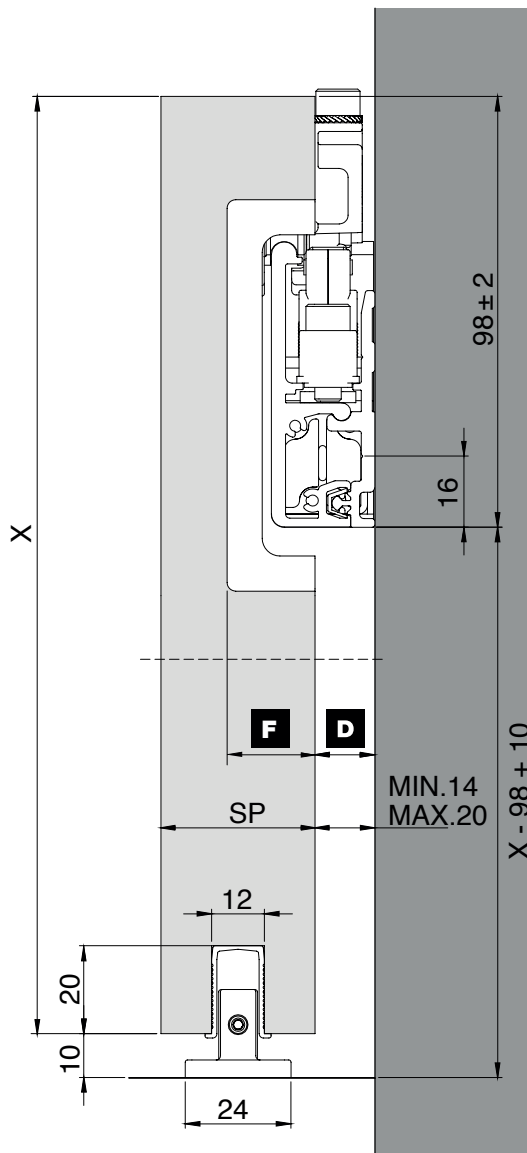

* Otras medidas de largo sobre pedido

Características

- Perfil anodizado plata.
- Cierre amortiguado Fluid.
- Separación entre puertas y pared MIN.14 / MAX.20 mm.
- Los perfiles se sirven en un solo blister.

Mecanizado

Fácil montaje

Nota

- El cierre amortiguado se calibra automáticamente con el primer cierre de la hoja.

Mecanizado puerta

Nota

- Perfil inferior incluido en kit.

| F | D |
|----------|----------|
| 12 | 20 |
| 14 | 18 |
| 16 | 16 |
| 18 | 14 |