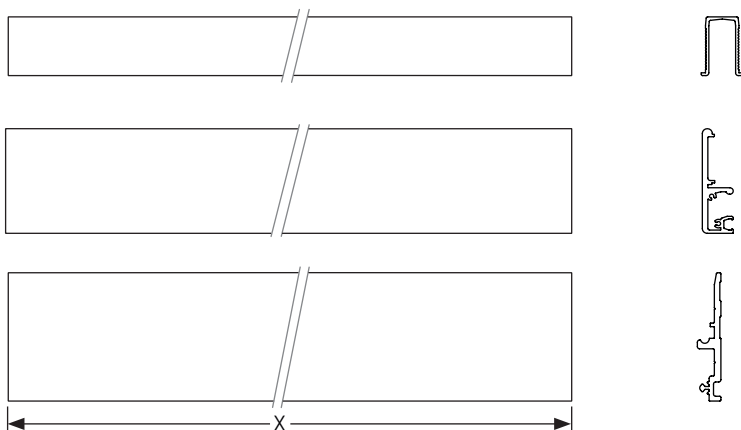

Sistemas Deslizantes

DIVA FLUID

KIT

80 KG

Freno amortiguado

Patentado

Código	Descripción	Set
13763	Jgo. Accesorios Diva Fluid 80 PL	1/1

Perfil

Código	Descripción	Acabado	Largo	Set
13765	Kit perfil Diva Fluid PL	PL	2 m. *	1/1

* Otras medidas de largo sobre pedido

Características

- Perfil anodizado plata.
- Cierre amortiguado Fluid.
- Separación entre puertas y pared MIN.14 / MAX.20 mm.
- Los perfiles se sirven en un solo blister.

Mecanizado