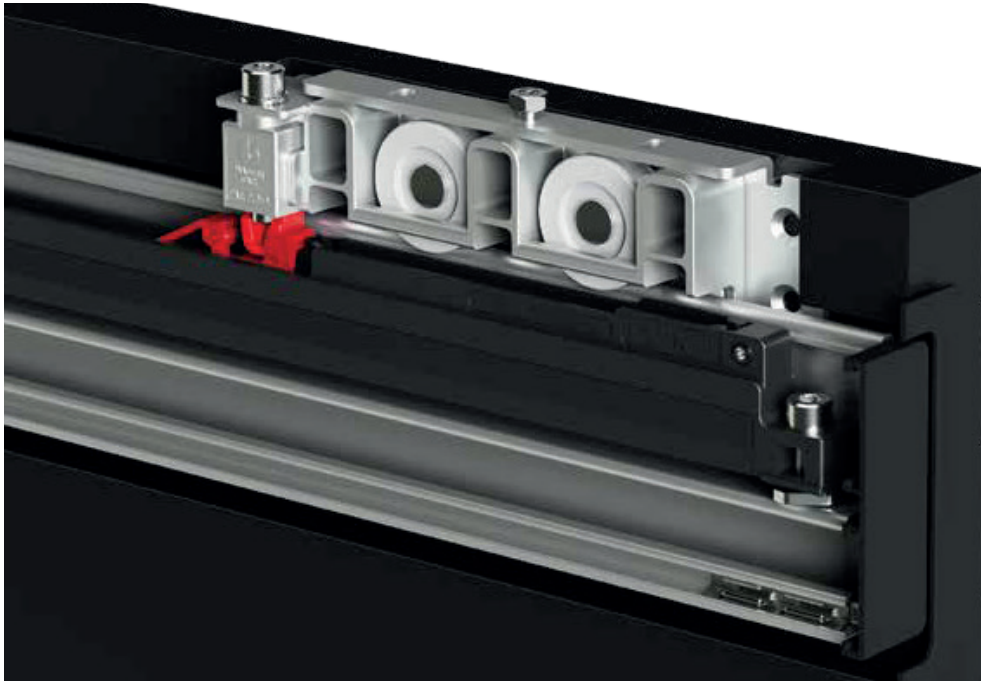

SISTEMAS para puertas
DESLIZANTES

DIVA
^

Diva FLUID

Nuevo sistema deslizante patentado, equipado con la nueva tecnología de cierre suave FLUID de última generación.

- El sistema DIVA FLUID combina diseño e innovación.
- Sistema con SOFT-CLOSING integrado.
- Sistema totalmente oculto en los carriles.
- Sistema Patentado.

* Otras medidas de largo sobre pedido

Características

- Perfil anodizado plata.
- Cierre amortiguado Fluid.
- Separación entre puertas y pared MIN.14 / MAX.20 mm.
- Los perfiles se sirven en un solo blister.