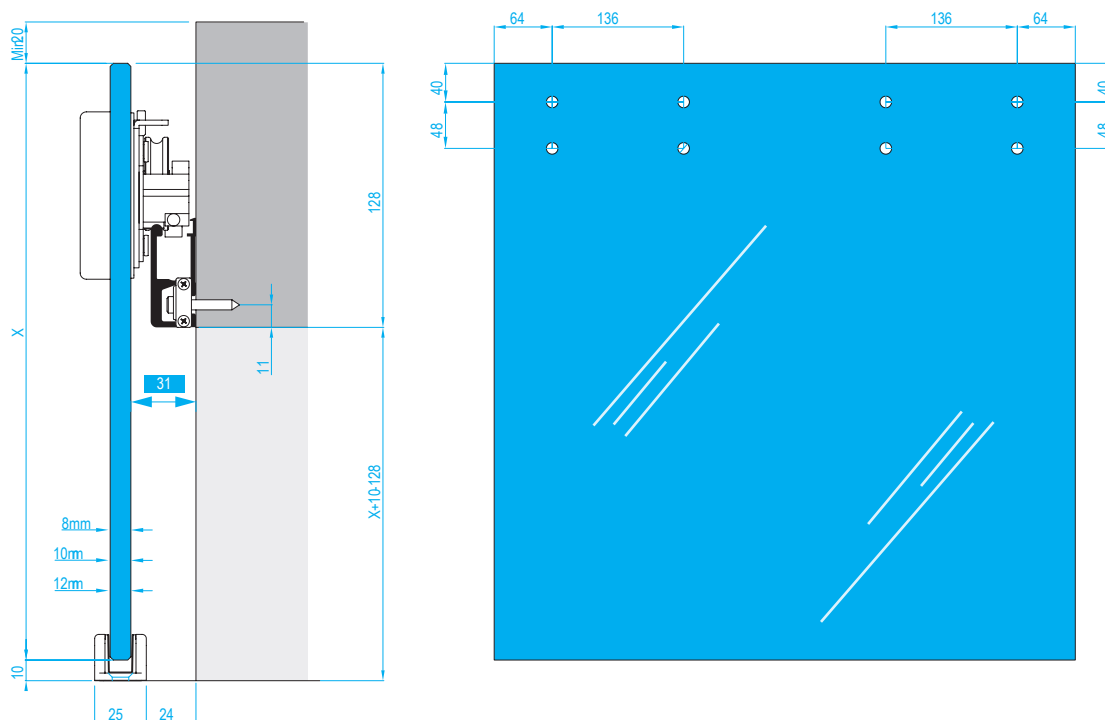

DIVA AIR VIDRIO

KIT

40 KG

Freno amortiguado

Patentado

Diversos grosores
8mm | 10mm | 12mm

Características

- Perfil anodizado plata.
- Cristal 8/10/12 mm (regulable)
- Cierre amortiguado.
- Separación entre hoja de cristal y pared 31mm
- Los perfiles se sirven en un solo blíster.

| Código | Descripción | Set |
|--------|--------------------|-----|
| 13764 | Jgo. de accesorios | 1 |

Perfil

| Código | Descripción | Acabado | Medidas | Set |
|--------|----------------------------|---------|---------|-----|
| 13766 | Kit perfil diva air vidrio | PL | 2 m. * | 1/1 |

* Otras medidas de largo sobre pedido

Mecanizado

Descripción tamaño

Dos hojas

- 1 • Ajuste los reguladores de la alineación de las puertas.
- 2 • Ajustar el cierre suave para evitar la colisión de las puertas.