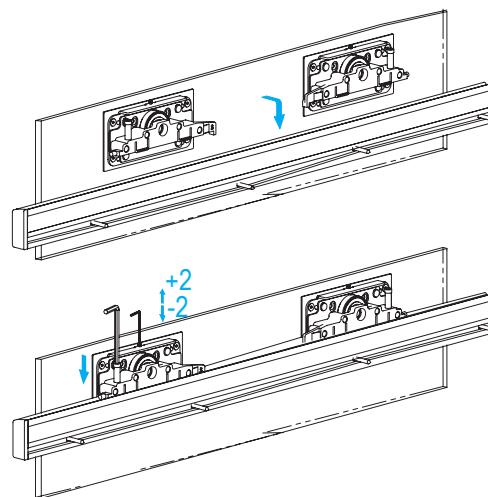

- Diva air
  1
- Diva air union
  2
- Carro Diva air
  3
- freno amortiguado magic
  4
- tapa
  5
- 6
- 7
- guiador
  8