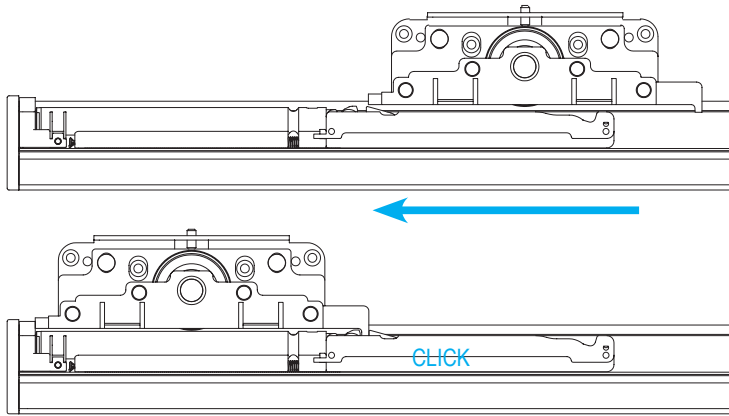

* Otras medidas de largo sobre pedido

Características

- Perfil anodizado plata.
- Cierre amortiguado Fluid.
- Separación entre puertas y pared MIN.14 / MAX.20 mm.
- Los perfiles se sirven en un solo blister.

Mecanizado

Fácil montaje

Nota

- El cierre amortiguado se calibra automáticamente con el primer cierre de la hoja.

Mecanizado puerta

Nota

- Perfil inferior incluido en kit.

| F | D |
|----------|----------|
| 12 | 20 |
| 14 | 18 |
| 16 | 16 |
| 18 | 14 |