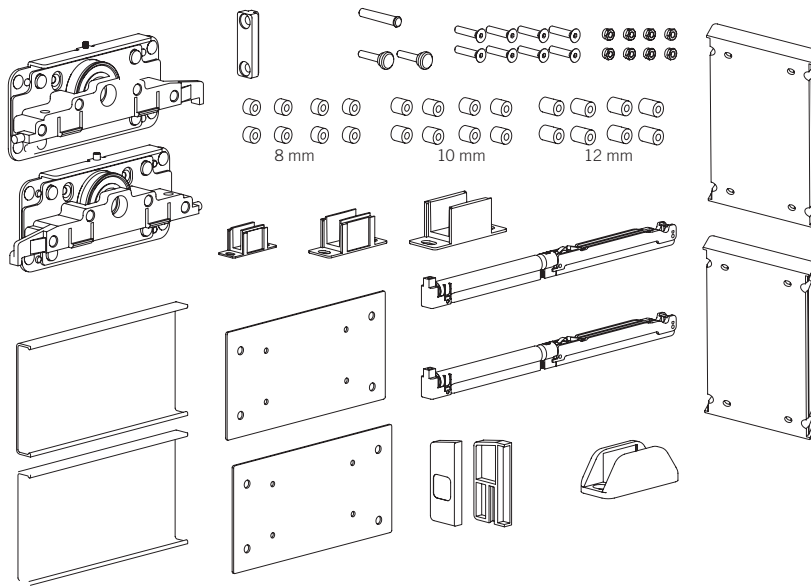

Sistemas Deslizantes

DIVA AIR VIDRIO

KIT