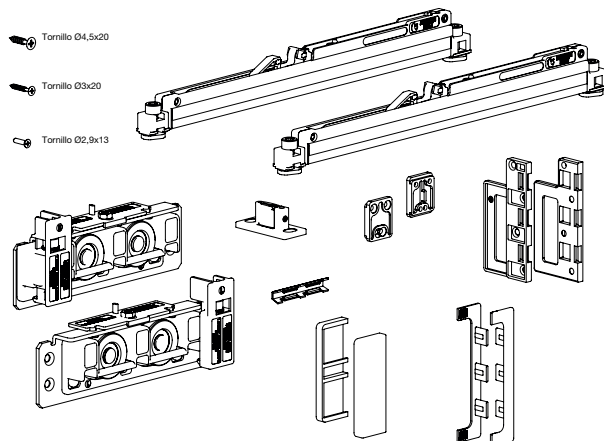

Sistemas Deslizantes

DIVA FLUID

KIT