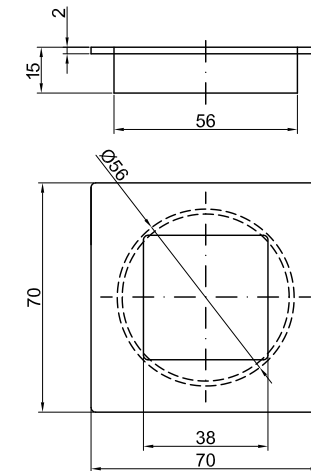

# TIRADOR EMBUTIR CUADRADO C/C 70X70

Código	Descripción	Acabado	Set
07445	TIRADOR EMBUTIR CUADRADO C/C 70X70	INOX 304	10/100